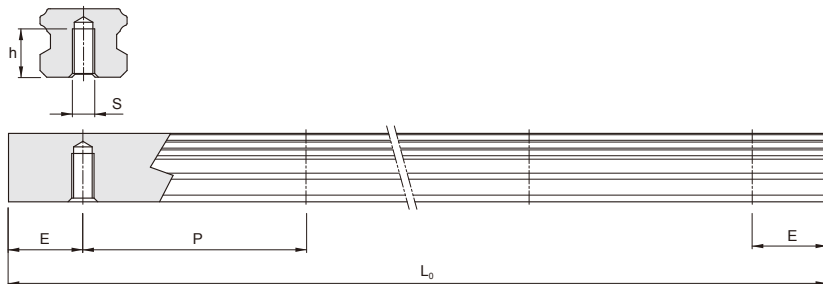

螺纹孔型导轨尺寸

导轨型号	S	h(mm)
SME 15 T	M5	8
SME 20 T	M6	10
SME 25 T	M6	12
SME 30 T	M8	15
SME 35 T	M8	17
SME 45 T	M12	24